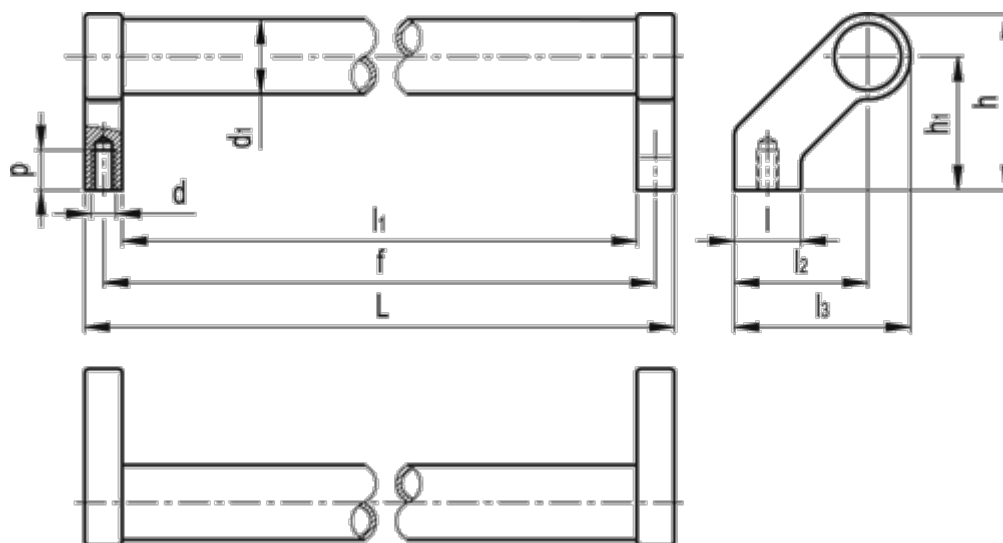

Varenummer: 201077200

Beskrivelse: E+G Rørgreb GN 333-30-200-A-EL

Mål

d = M8

l3 = 68

d1 = 28

p = 15

f +/-0,5 = 200

Vægt (g) = -

h = 68

h1 = 51

L = 217

l1 = 183

l2 = 51